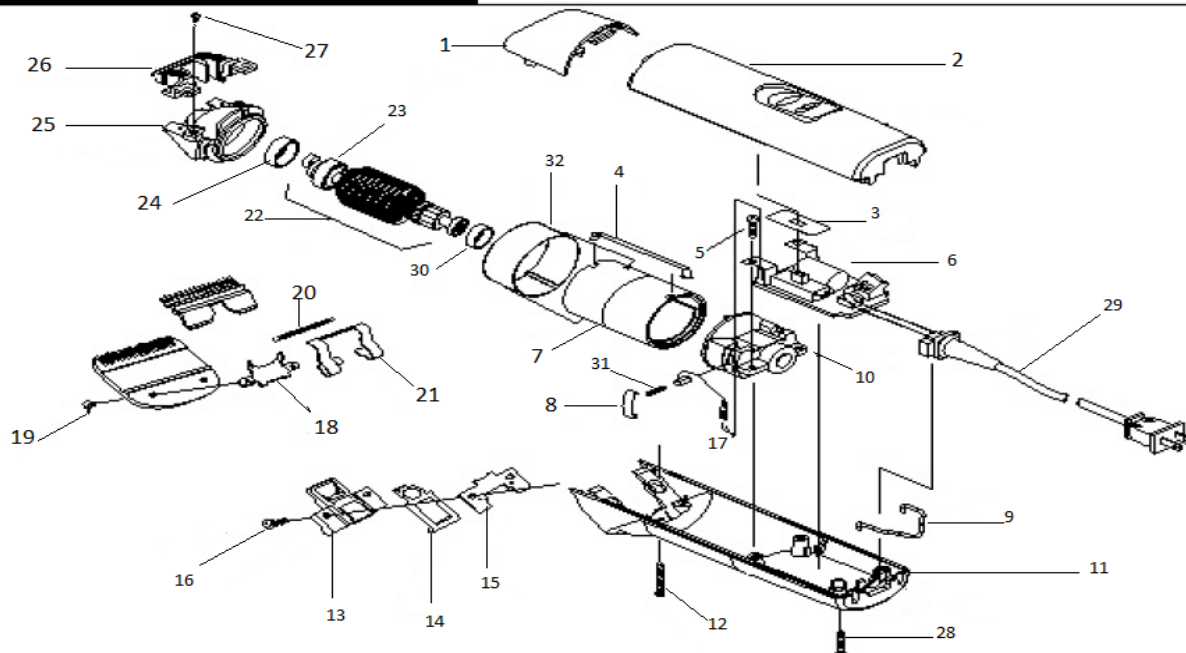

# andis

ULTRAEDGE AGC2 2-SPEED CLIPPER  
AGC2 EQUINE 2-SPEED CLIPPER  
120 VOLT

ITEM	REF	DESCRIPCION	ITEM	REF	DESCRIPCION
1		TAPA PROTECTOR AGC2	11B	65558	BASE PARA AGC2 VINOTINTO
1A	65556	TAPA PROTECTOR AGC2 NEGRA	11C	65557	BASE PARA AGC2 AZUL
1B	68354	TAPA PROTECTOR AGC2 VINOTINTO	11D	65383	BASE PARA AGC2 GRIS
1C	68353	TAPA PROTECTOR AGC2 AZUL	11E	65661	BASE PARA AGC2 PURPURA
1D	68358	TAPA PROTECTOR AGC2 GRIS	11F	65662	BASE PARA AGC2 ROSADA
1E	68363	TAPA PROTECTOR AGC2 PURPURA	11G	200106	BASE PARA AGC2 VERDE
1F	68364	TAPA PROTECTOR AGC2 ROSADA	12	64606	TORNILLO SUPERIOR BASE AGC2
1G	200214	TAPA PROTECTOR AGC2 VERDE	13	63897	SOPORTE SEGURO CUCHILLA
2			14	64537	BOTON EXPULSION CUCHILLA
2A	22964	CARCASA SUPERIOR AGC2 NEGRA	15	64535	LAMINA AJUSTE SEGURO CUCHILLA
2B	22959	CARCASA SUPERIOR AGC2 VINOTINTO	16	27864	TORNILLO GUIA CUCHILLA
2C	22466	CARCASA SUPERIOR AGC2 AZUL	17	27847	ESCOBILLAS ANDIS
2D	22467	CARCASA SUPERIOR AGC2 GRIS	18	64003	SOPORTE TORNILLOS CUCHILLA ANDIS
2E	24163	CARCASA SUPERIOR AGC2 PURPURA	19	64139	TORNILLO CUCHILLA ANDIS
2F	24164	CARCASA SUPERIOR AGC2 ROSADA	20	64027	EMPAQUE ACANALADO CUCHILLA ANDIS
2G	200287	CARCASA SUPERIOR AGC2 VERDE	21	64013	SOPORTE PRESION CUCHILLA ANDIS
3	21063	AISLANTE SWITCH	22	27072	INDUCIDO ANDIS
4	27198	CLIP MOTOR	23	27251	PIÑON DIFERENCIAL CON BALINERA
5	65828	TORNILLO SUJETADOR CIRCUITO AGC2	24	21068	SOPORTE BALINERA GRDE INDUCIDO
6	22681	CIRCUITO PARA AGC2	25	65013	TAPA SUPERIOR MOTOR AGC2
7	22453	CILINDRO INDUCIDO	26	20651	LEVA DIFERENCIAL AGC2
8	65805	TAPA ESCOBILLAS	27	15766	TORNILLO LEVA DIFERENCIAL
9	22267	GANCHO PARA COLGAR MAQUINA	28	22086	TORNILLO PARA BASE AGC2
10	64945	TAPA INFERIOR MOTOR AGC2	29	64250	CABLE SIN REGULADOR PARA AGC2
11		BASE PARA AGC2	30	21067	SOPORTE BALINERA PEQUEÑA INDUCIDO
11A	65559	BASE PARA AGC2 NEGRA	31	65806	RESORTE ESCOBILLAS ( carbones) AGC2
			32	60083	RETENEDOR ACEITE MOTOR AGC2